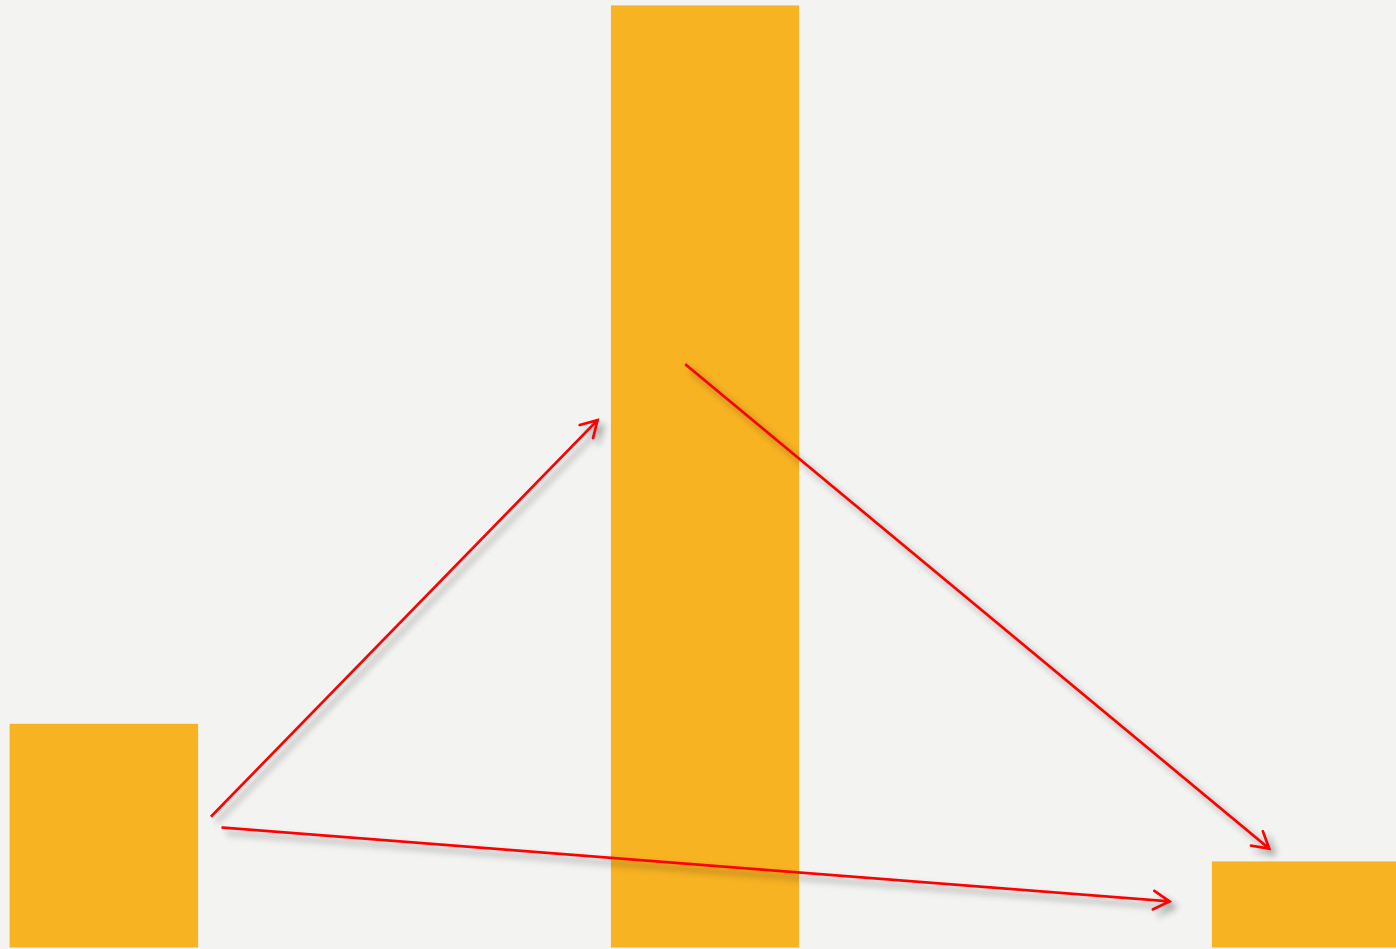

**GRAFOS
RELACIONAIS DE
VAN GOGH**

CAROLINA VIGNA PRADO

UNIVERSIDADE PRESBITERIANA MACKENZIE - SÃO PAULO

ABRALIC 2019

GRÁFICO

Ocorrências no Google

GRAFO

A ARTE É UM ESTADO DE ENCONTRO FORTUITO.

(BOURRIAUD, 2009, P. 24-25)

**BOURRIAUD, NICOLAS. *ESTÉTICA RELACIONAL*. TRAD.
DENISE BOTTMANN. SÃO PAULO: MARTINS, 2009.
(COLEÇÃO TODAS AS ARTES).**

Vincent van Gogh
Girassóis
Óleo sobre tela, 91 × 72 cm
Neue Pinakothek, Munich, Germany
Agosto de 1888

vermelho

vermelha

avermelhado

avermelhada

vermelhos

vermelho

LETTRES DE VINCENT VAN GOGH À SON FRÈRE THEO

CARTAS A THEO E OUTROS DOCUMENTOS SOBRE A VIDA DE VAN GOGH