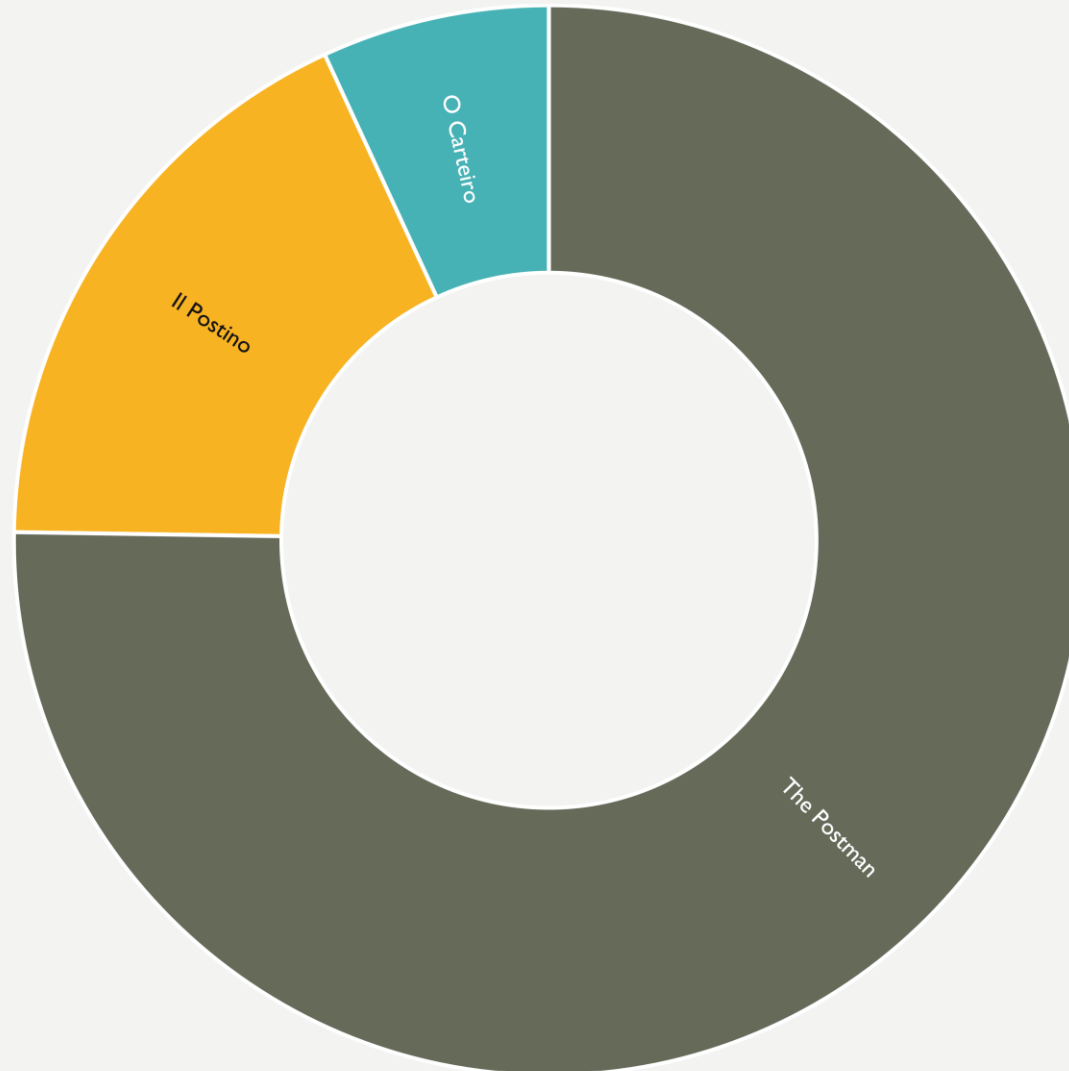

**GRAFOS
RELACIONAIS DE
VAN GOGH**

CAROLINA VIGNA PRADO

UNIVERSIDADE PRESBITERIANA MACKENZIE - SÃO PAULO

ABRALIC 2019

GRÁFICO

Ocorrências no Google

GRAFO

A ARTE É UM ESTADO DE ENCONTRO FORTUITO.

(BOURRIAUD, 2009, P. 24-25)

**BOURRIAUD, NICOLAS. *ESTÉTICA RELACIONAL*. TRAD.
DENISE BOTTMANN. SÃO PAULO: MARTINS, 2009.
(COLEÇÃO TODAS AS ARTES).**

Vincent van Gogh
Girassóis
Óleo sobre tela, 91 × 72 cm
Neue Pinakothek, Munich, Germany
Agosto de 1888

vermelho

vermelha

avermelhado

avermelhada

vermelhos

vermelho

LETTRES DE VINCENT VAN GOGH À SON FRÈRE THEO

CARTAS A THEO E OUTROS DOCUMENTOS SOBRE A VIDA DE VAN GOGH